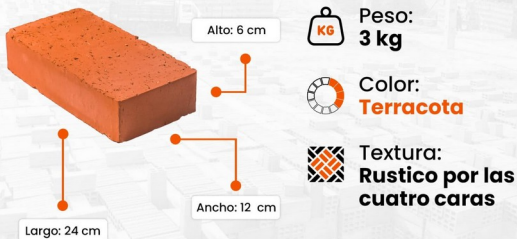

311 276 5264
310 674 7002

FICHA TÉCNICA

6 × 12 × 24

cm (Alto × Ancho × Largo)

● Peso	3.0 kg
● Color	Terracota
● Textura	Rústico por las cuatro caras
● Categoría	Ladrillos Macizos

DESCRIPCIÓN

El Ladrillo Macizo EH6 de Ladrillera Los Diamantes representa la tradición y calidad en mampostería sólida del Huila.

CALCULO POR METRO CUADRADO

62 Unidades exactas **68** Recomendadas (+10%)

Área ladrillo: 0.0144 m² · Con mortero (+13%): 0.0163 m²

Ladrillo Macizo EH6

Características del producto:

310 6747002

Más de **20 años** fabricando ladrillos de arcilla de alta calidad para el sur del Huila, Cauca y Caquetá.