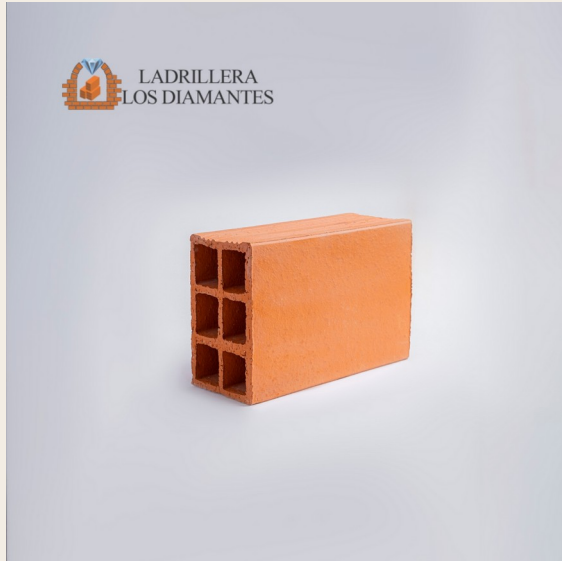

☎ 311 276 5264
☎ 310 674 7002

FICHA TÉCNICA

20 × 12 × 30

cm (Alto × Ancho × Largo)

● Peso	5.0 kg
● Color	Terracota
● Textura	Liso por caras laterales
● Categoría	Ladrillos Divisorios, Ladrillos a la Vista

DESCRIPCIÓN

El Ladrillo a la Vista #5 representa la excelencia en materiales decorativos de Ladrillera Los Diamantes, reconocida ladrillera en el Huila con sede en Garzón.

CALCULO POR METRO CUADRADO

15 Unidades exactas

17 Recomendadas (+10%)

Área ladrillo: 0.0600 m² · Con mortero (+13%): 0.0678 m²

Ladrillo a la vista #5

Características del producto:

- Alto: 20 cm
- Ancho: 12 cm
- Largo: 30 cm
- Peso: **5 kg**
- Color: **Terracota**
- Textura: **liso por caras laterales**